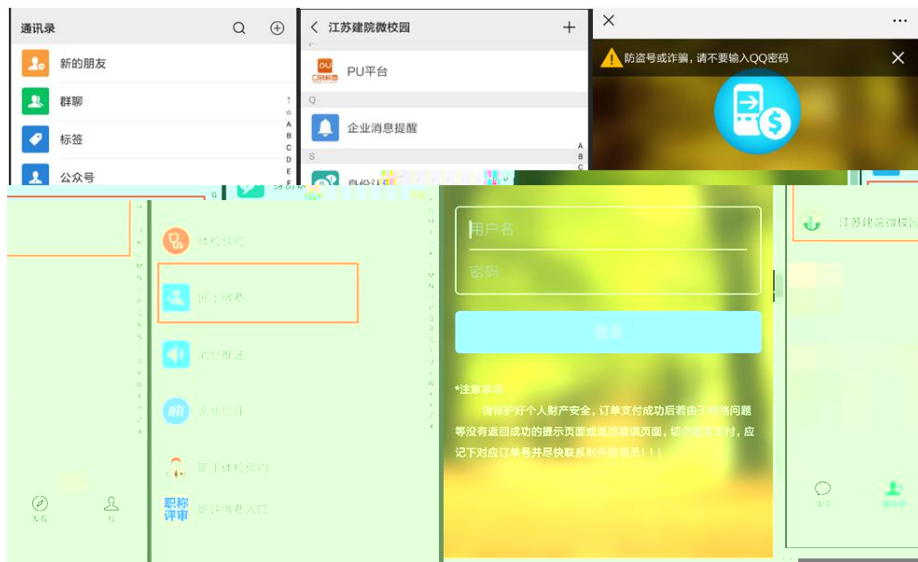

### 4. 卷 查

新 在此完成新 入学 查 卷， 卷 不 名方式， 放心作 。

### 5. 公寓 品 定

为 公寓 ，使宿 整 ， 免因 带公寓 品 成寝室 杂乱无 序，同时也为了减 同学们 旅 担或 ，学校 公开招标 为

大家准备了

新 在完成 建 微校园 册后，打开微信 录， 入“ 建 微校  
园”， 击“ 上 ”， 入 户名和密 后 。

户名：录取 书上 号；

初始密 ： 份 后六位。

： 份 号最后字母 X 大写，密 修改后与 密 一 。

核对 已 姓名、学号及学 关信息， 击右下 支付即可。

(5) 出 单信息， 择 付款，手机扫 支付， 击下一步。

(6) 可以 择 支付宝扫一扫、微信扫一扫、中国建 app扫一扫，扫 描 二 ，根据手机提 支付。

(7) 支付成功后，会 回支付成功 单信息。

(8) 击 历史查 ，可以 到 己 学宿 历史。