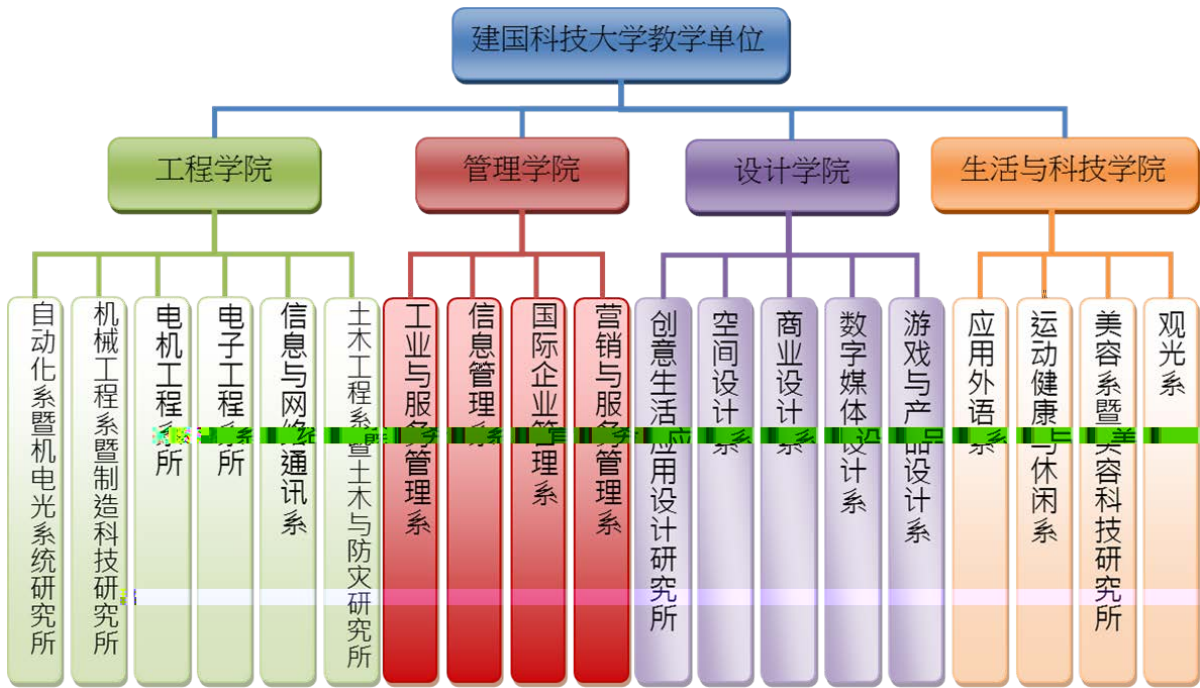

— 学专业到建国。带专业到各国 —

20 (8-36) 1965 2016 10
 30 YouBike

活力、优质、杰出

		43,500
/		NT\$ 930
4		NT\$ 13,850
		NT\$ 150
		NT\$ 625
		NT\$ 2,000
	()	NTD\$1,000 2,800
		NT\$ 1,400
		NT\$ 300
	/	8,000

2017

□

				/			CTU						/	
								27						
1							□	□						
2							□	□						

Step1.

→Step2.

→Step3. CTU

Step1.

→Step2.

→Step3. CTU