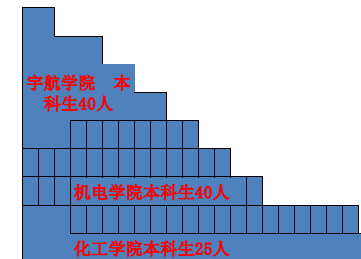

计算机学院研究生15人	设计学院研6人
数学学院研10人	物理学院研11人
宇航学院研究生21人	
机电学院研究生28人 (2*14)	出入通道
机车学院研究生56人 (4*14)	

机动座位	
后勤集团教职工20人	
软件学院教职工12人	化学学院教职工12人
外国语学院教职工17人	法学院教7人
物理学院教职工12人	人文学院教职工12人
化工学院教职工12人	数学学院教职工12人
生命学院教职工12人	设计学院教职工12人
材料学院教职工18人	
机电学院教职工30人	

机关干部管理干部 119人 (机关党委组织)	
出入通道	基础学院教7人 教研院教7人
	图书馆教职工14人